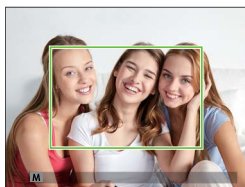

Выбор режима отображения

Нажмите кнопку **VIEW MODE** для циклического переключения между следующими режимами отображения:

- **ДАТ.ВИД.**: Если приложить видоискатель к глазу, видоискатель включается, а ЖК-монитор выключается; если убрать видоискатель от глаза, видоискатель выключается, а ЖК-монитор включается.
- **ТОЛЬКО EVF**: Видоискатель включен, ЖК-монитор выключен.
- **ТОЛЬКО LCD**: ЖК-монитор включен, видоискатель выключен.
- **ТОЛЬКО EVF + ДАТ.ВИД.**: Если приложить видоискатель к глазу, то видоискатель включается; если убрать видоискатель от глаза, видоискатель выключается. ЖК-монитор остается выключенным.
- **ДАТ.ВИД. + ГРАФИЧ. LCD-ДИСПЛЕЙ**: Видоискатель включается, когда Вы прикладываете глаз к видоискателю во время съемки, но после того, как Вы убираете глаз от видоискателя после съемки, для отображения изображений используется ЖК-монитор.

Выбор точки фокусировки

Проверка фокусировки

Для увеличения в текущей зоне фокусировки для точной фокусировки, нажмите элемент управления, которому назначена функция масштабирования фокусировки (при настройках по умолчанию: центр заднего диска управления). Нажмите элемент управления еще раз, чтобы отменить масштабирование.