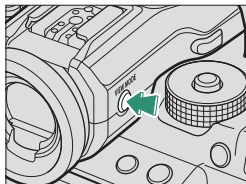

Выбор режима отображения

Нажмите кнопку **VIEW MODE** для циклического переключения между следующими режимами отображения:

- **ДАТ.ВИД.**: Если приложить видоискатель к глазу, видоискатель включается, а ЖК-монитор выключается; если убрать видоискатель от глаза, видоискатель выключается, а ЖК-монитор включается.
- **ТОЛЬКО EVF**: Видоискатель включен, ЖК-монитор выключен.
- **ТОЛЬКО LCD**: ЖК-монитор включен, видоискатель выключен.
- **ТОЛЬКО EVF + ДАТ.ВИД.**: Если приложить видоискатель к глазу, то видоискатель включается; если убрать видоискатель от глаза, видоискатель выключается. ЖК-монитор остается выключенным.
- **ДАТ.ВИД. + ГРАФИЧ. LCD-ДИСПЛЕЙ**: Видоискатель включается, когда Вы прикладываете глаз к видоискателю во время съемки, но после того, как Вы убираете глаз от видоискателя после съемки, для отображения изображений используется ЖК-монитор.