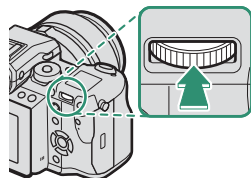

Выбор режима отображения

Нажмите кнопку **VIEW MODE** для циклического переключения между следующими режимами отображения:

- **ДАТ.ВИД.**: Если приложить видоискатель к глазу, видоискатель включается, а ЖК-монитор выключается; если убрать видоискатель от глаза, видоискатель выключается, а ЖК-монитор включается.
- **ТОЛЬКО EVF**: Видоискатель включен, ЖК-монитор выключен.
- **ТОЛЬКО LCD**: ЖК-монитор включен, видоискатель выключен.
- **ТОЛЬКО EVF + ДАТ.ВИД.**: Если приложить видоискатель к глазу, то видоискатель включается; если убрать видоискатель от глаза, видоискатель выключается. ЖК-монитор остается выключенным.
- **ДАТ.ВИД. + ГРАФИЧ. LCD-ДИСПЛЕЙ**: Видоискатель включается, когда Вы прикладываете глаз к видоискателю во время съемки, но после того, как Вы убираете глаз от видоискателя после съемки, для отображения изображений используется ЖК-монитор.

Выбор точки фокусировки

Проверка фокусировки

Для увеличения в текущей зоне фокусировки для точной фокусировки, нажмите элемент управления, которому назначена функция масштабирования фокусировки (при настройках по умолчанию: центр заднего диска управления). Нажмите элемент управления еще раз, чтобы отменить масштабирование.